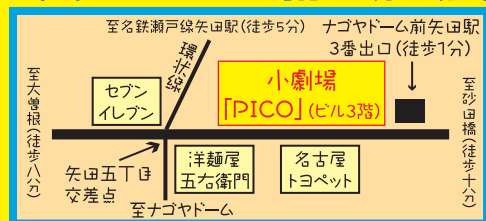

※会場に駐車場はありません。
どうぞ公共交通機関で来場ください。
駅の3番出口から出たら右2軒隣の、
飲み屋さんが入っているビルの3階です。
本当に近いです。迷わずに済みます。

小劇場 PICO <ピコ>

地下鉄ナゴヤドーム前矢田駅から徒歩1分、
大曽根駅から徒歩8分。ビル3F。

PICOは、芝居屋杜川リントロウの公演事務所兼稽古場兼常設劇場です。
名古屋市中区東区矢田東1丁目16番 ナイトプラザ矢田3F
<http://mrintaro.jimdo.com/> の中に「PICOのページ」あり
公式Twitter→小劇場PICO @minithater_Pico